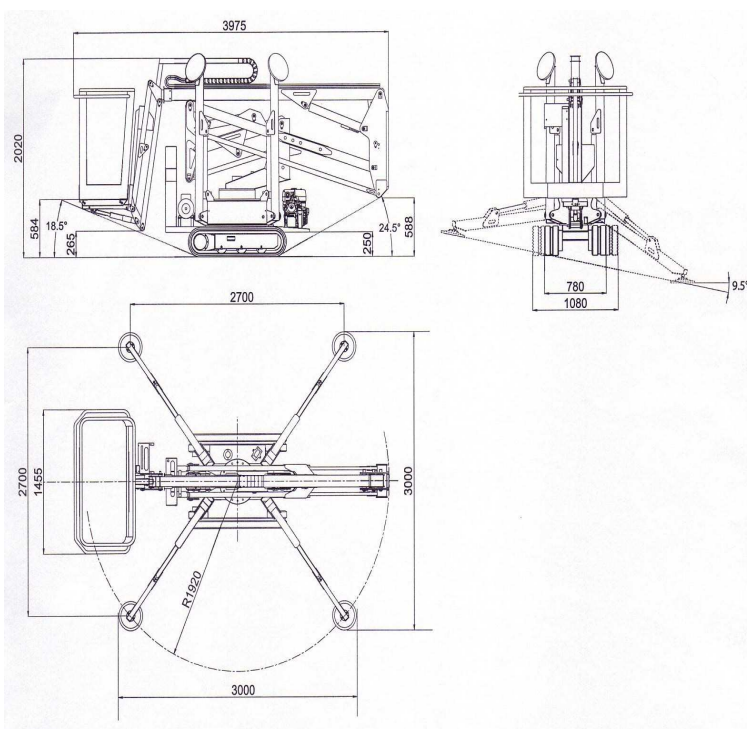

GOLDLIFT 14.70

Gelenk-Teleskop-Arbeitsbühne mit Endausleger auf Raupenfahrgerüst

Technische Daten:

Arbeitshöhe:	14,00 m
Plattformhöhe:	12,20 m
Seitliche Reichweite 120 kg:	7,00 m
Seitliche Reichweite 200 kg:	5,70 m
Gesamthöhe:	2,00 m
Gesamtbreite:	0,85 m
Gesamtlänge:	3,92 m
Gesamtgewicht:	ca. 1700 kg
Antrieb:	230 Volt / Benzin
Fahrwerk:	Raupe