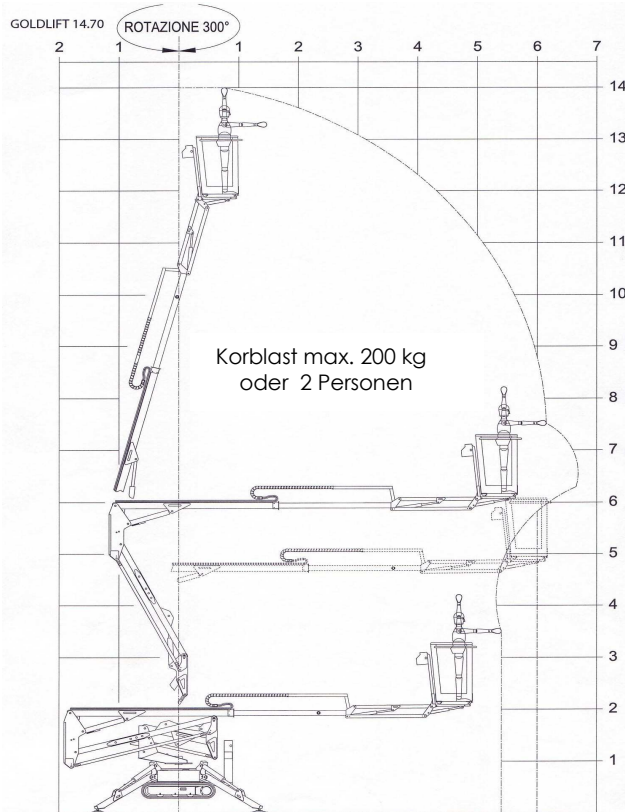

GOLDLIFT 14.70

Gelenk-Teleskop-Arbeitsbühne mit Endausleger auf Raupenfahrgerüst

Technische Daten:

Arbeitshöhe:	14,00 m
Plattformhöhe:	12,20 m
Seitliche Reichweite 120 kg:	7,00 m
Seitliche Reichweite 200 kg:	5,70 m
Gesamthöhe:	2,00 m
Gesamtbreite:	0,85 m
Gesamtlänge:	3,92 m
Gesamtgewicht:	ca. 1700 kg
Antrieb:	230 Volt / Benzin
Fahrwerk:	Raupe